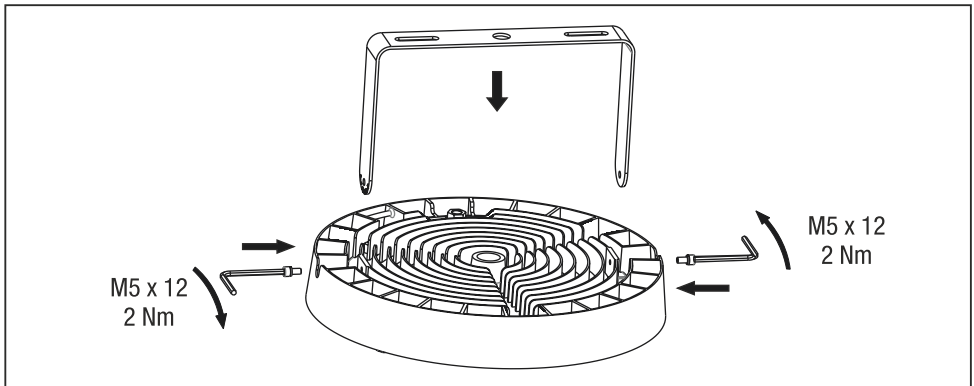

HIGHBAY VALUE

MODEL	EAN10	W	K	∇	∅ x H [mm]	V~	Hz	IP	°C	⊞
HB VAL 100W/4000K 100DEG IP65	4058075408395	100	4000	100	230 x 51,4	220-240	50/60	65	-20...+50	1338 kg
HB VAL 100W/6500K 100DEG IP65	4058075408425	100	6500	100	230 x 51,4	220-240	50/60	65	-20...+50	1338 kg
HB VAL 150W/4000K 100DEG IP65	4058075408432	150	4000	100	270 x 51,4	220-240	50/60	65	-20...+50	1772 kg
HB VAL 150W/6500K 100DEG IP65	4058075408449	150	6500	100	270 x 51,4	220-240	50/60	65	-20...+50	1772 kg
HB VAL 200W/4000K 100DEG IP65	4058075408456	200	4000	100	310 x 51,4	220-240	50/60	65	-20...+50	2260 kg
HB VAL 200W/6500K 100DEG IP65	4058075408463	200	6500	100	310 x 51,4	220-240	50/60	65	-20...+50	2260 kg

	2x 	2x 	 1x
100W			
Model	HB VAL BRACKET 100W		
EAN	4058075423350		

	2x 	2x 	 1x
150W			
Model	HB VAL BRACKET 150W		
EAN	4058075423374		

	2x 	2x 	 1x
200W			
Model	HB VAL BRACKET 200W		
EAN	4058075423398		