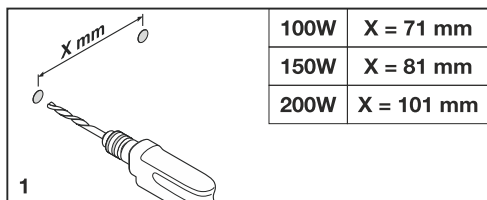

C10449057
G11086669

10.12.19

LEDVANCE GmbH
Steinerne Furt 62
86167 Augsburg, Germany
www.ledvance.com