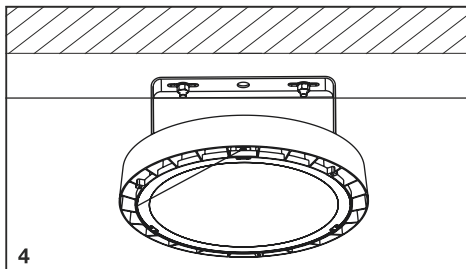

C10449057
G11086669

10.12.19

LEDVANCE GmbH
Steinerne Furt 62
86167 Augsburg, Germany
www.ledvance.com