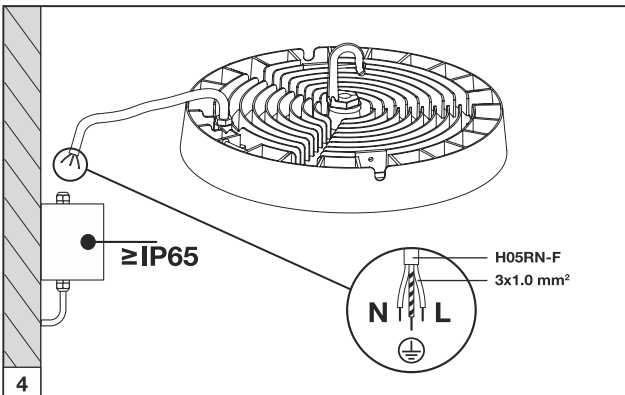

HIGHBAY VALUE

MODEL	EAN10	W	K	∇	∅ x H [mm]	V~	Hz	IP	°C	⊞
HB VAL 100W/4000K 100DEG IP65	4058075408395	100	4000	100	230 x 51,4	220-240	50/60	65	-20...+50	1338 kg
HB VAL 100W/6500K 100DEG IP65	4058075408425	100	6500	100	230 x 51,4	220-240	50/60	65	-20...+50	1338 kg
HB VAL 150W/4000K 100DEG IP65	4058075408432	150	4000	100	270 x 51,4	220-240	50/60	65	-20...+50	1772 kg
HB VAL 150W/6500K 100DEG IP65	4058075408449	150	6500	100	270 x 51,4	220-240	50/60	65	-20...+50	1772 kg
HB VAL 200W/4000K 100DEG IP65	4058075408456	200	4000	100	310 x 51,4	220-240	50/60	65	-20...+50	2260 kg
HB VAL 200W/6500K 100DEG IP65	4058075408463	200	6500	100	310 x 51,4	220-240	50/60	65	-20...+50	2260 kg

	2x 	2x 	 1x
100W			
Model	HB VAL BRACKET 100W		
EAN	4058075423350		

	2x 	2x 	 1x
150W			
Model	HB VAL BRACKET 150W		
EAN	4058075423374		

	2x 	2x 	 1x
200W			
Model	HB VAL BRACKET 200W		
EAN	4058075423398		