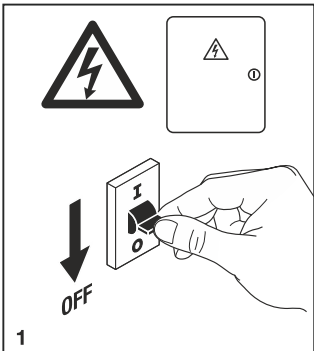

HIGHBAY VALUE

MODEL	EAN10	W	K	∇	∅ x H [mm]	V~	Hz	IP	°C	⊞
HB VAL 100W/4000K 100DEG IP65	4058075408395	100	4000	100	230 x 51,4	220-240	50/60	65	-20...+50	1338 kg
HB VAL 100W/6500K 100DEG IP65	4058075408425	100	6500	100	230 x 51,4	220-240	50/60	65	-20...+50	1338 kg
HB VAL 150W/4000K 100DEG IP65	4058075408432	150	4000	100	270 x 51,4	220-240	50/60	65	-20...+50	1772 kg
HB VAL 150W/6500K 100DEG IP65	4058075408449	150	6500	100	270 x 51,4	220-240	50/60	65	-20...+50	1772 kg
HB VAL 200W/4000K 100DEG IP65	4058075408456	200	4000	100	310 x 51,4	220-240	50/60	65	-20...+50	2260 kg
HB VAL 200W/6500K 100DEG IP65	4058075408463	200	6500	100	310 x 51,4	220-240	50/60	65	-20...+50	2260 kg