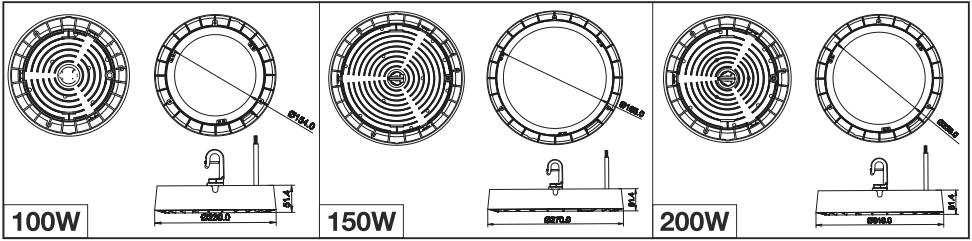

HIGHBAY VALUE

MODEL	EAN10	W	K	∇	∅ x H [mm]	V~	Hz	IP	°C	⊞
HB VAL 100W/4000K 100DEG IP65	4058075408395	100	4000	100	230 x 51,4	220-240	50/60	65	-20...+50	1338 kg
HB VAL 100W/6500K 100DEG IP65	4058075408425	100	6500	100	230 x 51,4	220-240	50/60	65	-20...+50	1338 kg
HB VAL 150W/4000K 100DEG IP65	4058075408432	150	4000	100	270 x 51,4	220-240	50/60	65	-20...+50	1772 kg
HB VAL 150W/6500K 100DEG IP65	4058075408449	150	6500	100	270 x 51,4	220-240	50/60	65	-20...+50	1772 kg
HB VAL 200W/4000K 100DEG IP65	4058075408456	200	4000	100	310 x 51,4	220-240	50/60	65	-20...+50	2260 kg
HB VAL 200W/6500K 100DEG IP65	4058075408463	200	6500	100	310 x 51,4	220-240	50/60	65	-20...+50	2260 kg

	2x 	2x 	 1x
100W			
Model	HB VAL BRACKET 100W		
EAN	4058075423350		

	2x 	2x 	 1x
150W			
Model	HB VAL BRACKET 150W		
EAN	4058075423374		

	2x 	2x 	 1x
200W			
Model	HB VAL BRACKET 200W		
EAN	4058075423398		