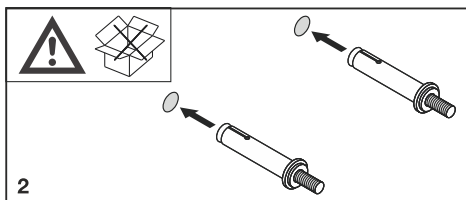

C10449057
G11086669

10.12.19

LEDVANCE GmbH
Steinerne Furt 62
86167 Augsburg, Germany
www.ledvance.com