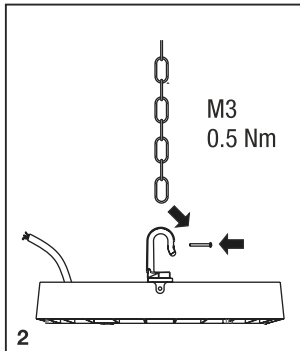

HIGHBAY VALUE

MODEL	EAN10	W	K	∇	∅ x H [mm]	V~	Hz	IP	°C	⊞
HB VAL 100W/4000K 100DEG IP65	4058075408395	100	4000	100	230 x 51,4	220-240	50/60	65	-20...+50	1338 kg
HB VAL 100W/6500K 100DEG IP65	4058075408425	100	6500	100	230 x 51,4	220-240	50/60	65	-20...+50	1338 kg
HB VAL 150W/4000K 100DEG IP65	4058075408432	150	4000	100	270 x 51,4	220-240	50/60	65	-20...+50	1772 kg
HB VAL 150W/6500K 100DEG IP65	4058075408449	150	6500	100	270 x 51,4	220-240	50/60	65	-20...+50	1772 kg
HB VAL 200W/4000K 100DEG IP65	4058075408456	200	4000	100	310 x 51,4	220-240	50/60	65	-20...+50	2260 kg
HB VAL 200W/6500K 100DEG IP65	4058075408463	200	6500	100	310 x 51,4	220-240	50/60	65	-20...+50	2260 kg

	2x 	2x 	 1x
100W			
Model	HB VAL BRACKET 100W		
EAN	4058075423350		

	2x 	2x 	 1x
150W			
Model	HB VAL BRACKET 150W		
EAN	4058075423374		

	2x 	2x 	 1x
200W			
Model	HB VAL BRACKET 200W		
EAN	4058075423398		