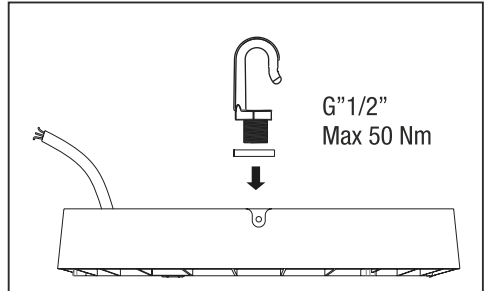

HIGHBAY VALUE

MODEL	EAN10	W	K	∇	∅ x H [mm]	V~	Hz	IP	°C	⊞
HB VAL 100W/4000K 100DEG IP65	4058075408395	100	4000	100	230 x 51,4	220-240	50/60	65	-20...+50	1338 kg
HB VAL 100W/6500K 100DEG IP65	4058075408425	100	6500	100	230 x 51,4	220-240	50/60	65	-20...+50	1338 kg
HB VAL 150W/4000K 100DEG IP65	4058075408432	150	4000	100	270 x 51,4	220-240	50/60	65	-20...+50	1772 kg
HB VAL 150W/6500K 100DEG IP65	4058075408449	150	6500	100	270 x 51,4	220-240	50/60	65	-20...+50	1772 kg
HB VAL 200W/4000K 100DEG IP65	4058075408456	200	4000	100	310 x 51,4	220-240	50/60	65	-20...+50	2260 kg
HB VAL 200W/6500K 100DEG IP65	4058075408463	200	6500	100	310 x 51,4	220-240	50/60	65	-20...+50	2260 kg