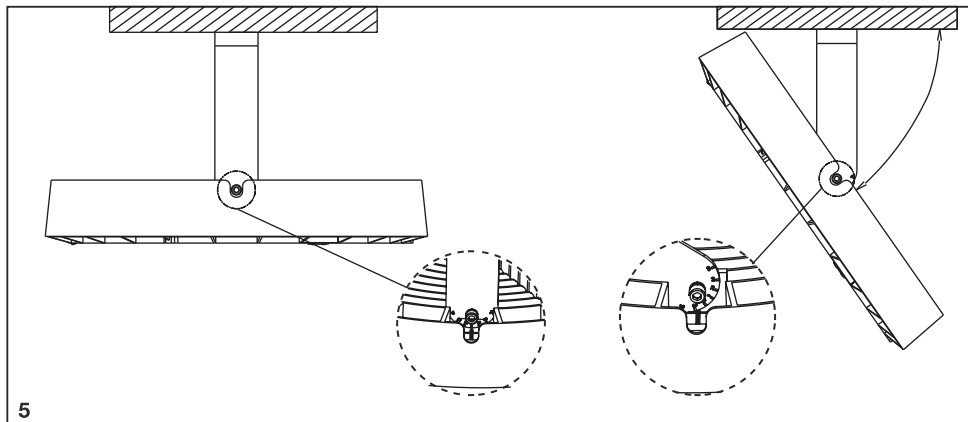

C10449057
G11086669

10.12.19

LEDVANCE GmbH
Steinerne Furt 62
86167 Augsburg, Germany
www.ledvance.com