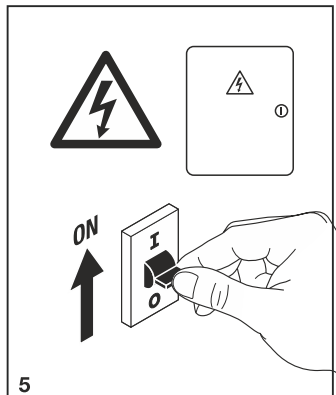

HIGHBAY VALUE

MODEL	EAN10	W	K	∇	∅ x H [mm]	V~	Hz	IP	°C	⊞
HB VAL 100W/4000K 100DEG IP65	4058075408395	100	4000	100	230 x 51,4	220-240	50/60	65	-20...+50	1338 kg
HB VAL 100W/6500K 100DEG IP65	4058075408425	100	6500	100	230 x 51,4	220-240	50/60	65	-20...+50	1338 kg
HB VAL 150W/4000K 100DEG IP65	4058075408432	150	4000	100	270 x 51,4	220-240	50/60	65	-20...+50	1772 kg
HB VAL 150W/6500K 100DEG IP65	4058075408449	150	6500	100	270 x 51,4	220-240	50/60	65	-20...+50	1772 kg
HB VAL 200W/4000K 100DEG IP65	4058075408456	200	4000	100	310 x 51,4	220-240	50/60	65	-20...+50	2260 kg
HB VAL 200W/6500K 100DEG IP65	4058075408463	200	6500	100	310 x 51,4	220-240	50/60	65	-20...+50	2260 kg