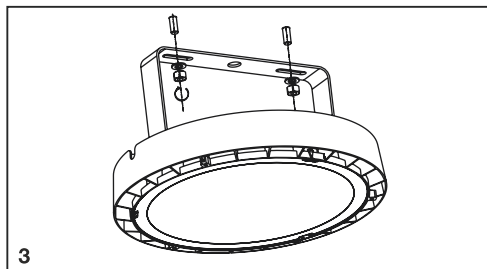

C10449057
G11086669

10.12.19

LEDVANCE GmbH
Steinerne Furt 62
86167 Augsburg, Germany
www.ledvance.com