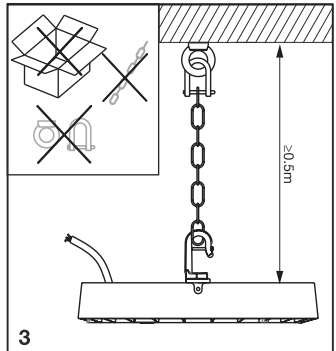

HIGHBAY VALUE

MODEL	EAN10	W	K	∇	∅ x H [mm]	V~	Hz	IP	°C	⊞
HB VAL 100W/4000K 100DEG IP65	4058075408395	100	4000	100	230 x 51,4	220-240	50/60	65	-20...+50	1338 kg
HB VAL 100W/6500K 100DEG IP65	4058075408425	100	6500	100	230 x 51,4	220-240	50/60	65	-20...+50	1338 kg
HB VAL 150W/4000K 100DEG IP65	4058075408432	150	4000	100	270 x 51,4	220-240	50/60	65	-20...+50	1772 kg
HB VAL 150W/6500K 100DEG IP65	4058075408449	150	6500	100	270 x 51,4	220-240	50/60	65	-20...+50	1772 kg
HB VAL 200W/4000K 100DEG IP65	4058075408456	200	4000	100	310 x 51,4	220-240	50/60	65	-20...+50	2260 kg
HB VAL 200W/6500K 100DEG IP65	4058075408463	200	6500	100	310 x 51,4	220-240	50/60	65	-20...+50	2260 kg

	2x 	2x 	 1x
100W			
Model	HB VAL BRACKET 100W		
EAN	4058075423350		

	2x 	2x 	 1x
150W			
Model	HB VAL BRACKET 150W		
EAN	4058075423374		

	2x 	2x 	 1x
200W			
Model	HB VAL BRACKET 200W		
EAN	4058075423398		