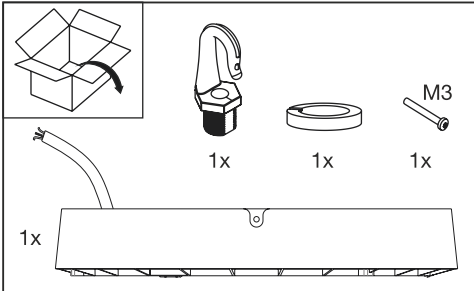

HIGHBAY VALUE

MODEL	EAN10	W	K	∇	∅ x H [mm]	V~	Hz	IP	°C	⊞
HB VAL 100W/4000K 100DEG IP65	4058075408395	100	4000	100	230 x 51,4	220-240	50/60	65	-20...+50	1338 kg
HB VAL 100W/6500K 100DEG IP65	4058075408425	100	6500	100	230 x 51,4	220-240	50/60	65	-20...+50	1338 kg
HB VAL 150W/4000K 100DEG IP65	4058075408432	150	4000	100	270 x 51,4	220-240	50/60	65	-20...+50	1772 kg
HB VAL 150W/6500K 100DEG IP65	4058075408449	150	6500	100	270 x 51,4	220-240	50/60	65	-20...+50	1772 kg
HB VAL 200W/4000K 100DEG IP65	4058075408456	200	4000	100	310 x 51,4	220-240	50/60	65	-20...+50	2260 kg
HB VAL 200W/6500K 100DEG IP65	4058075408463	200	6500	100	310 x 51,4	220-240	50/60	65	-20...+50	2260 kg

	2x 	2x 	 1x
100W			
Model	HB VAL BRACKET 100W		
EAN	4058075423350		

	2x 	2x 	 1x
150W			
Model	HB VAL BRACKET 150W		
EAN	4058075423374		

	2x 	2x 	 1x
200W			
Model	HB VAL BRACKET 200W		
EAN	4058075423398		