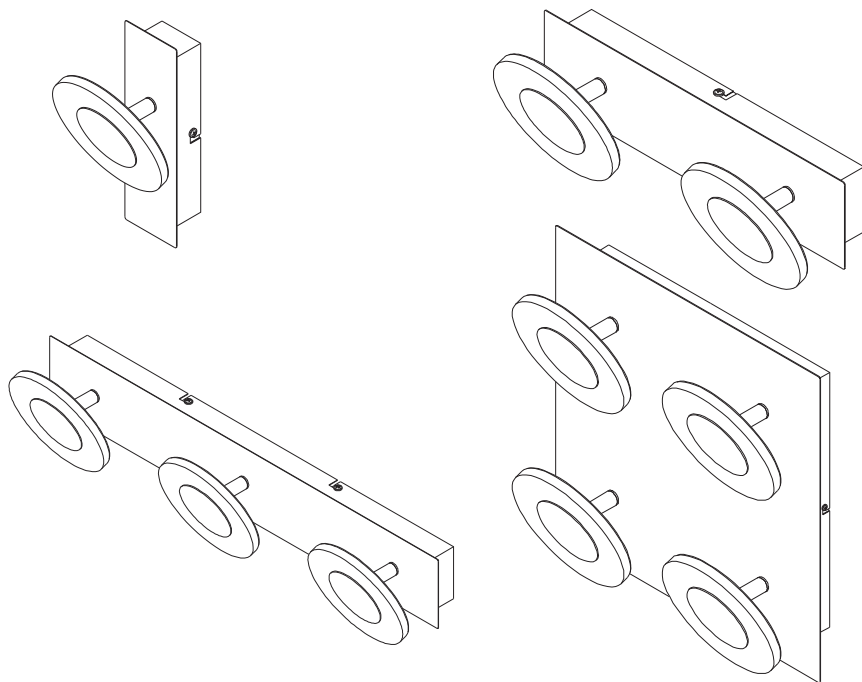

SMART⁺ WIFI ORBIS[®] WAVE

WIFI

	EAN	W	lm Light Source	lm Output	K	°C	V~	mA	Hz	DF	
SMART WIFI ORBIS WAVE 200 IP44 TWCR	4058075573772	8	700	400	3000-6500	-20...+40	220-240	38	50/60	>0.5	15000
SMART WIFI ORBIS WAVE 320 IP44 TWCR	4058075573802	15	1400	800	3000-6500	-20...+40	220-240	64	50/60	>0.7	15000
SMART WIFI ORBIS WAVE 520 IP44 TWCR	4058075573857	21	2100	1100	3000-6500	-20...+40	220-240	92	50/60	>0.7	15000
SMART WIFI ORBIS WAVE 300SQ IP44 TWCR	4058075573901	26	2800	1500	3000-6500	-20...+40	220-240	114	50/60	>0.9	15000