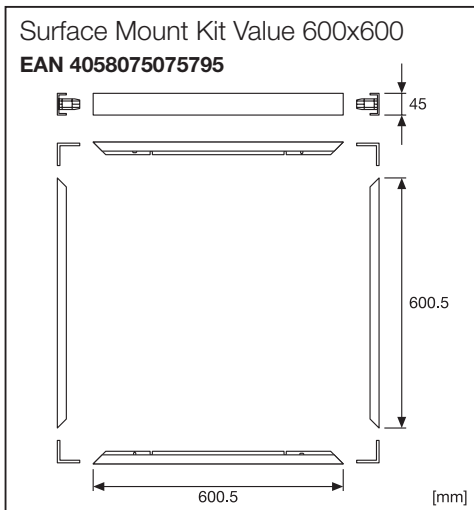

FR Cet appareil se recycle
À DÉPOSER EN MAGASIN
À DÉPOSER EN DÉCHÈTERIE
OU

Points de collecte sur www.quefairedemesdechets.fr

LEDVANCE GmbH
Steinerne Furt 62
86167 Augsburg, Germany
www.ledvance.com

LEDVANCE Ltd, Aquila House
Delta Crescent, Westbrook, Warrington
WA5 7NR, United Kingdom

C10449057
G11142850
13.05.22