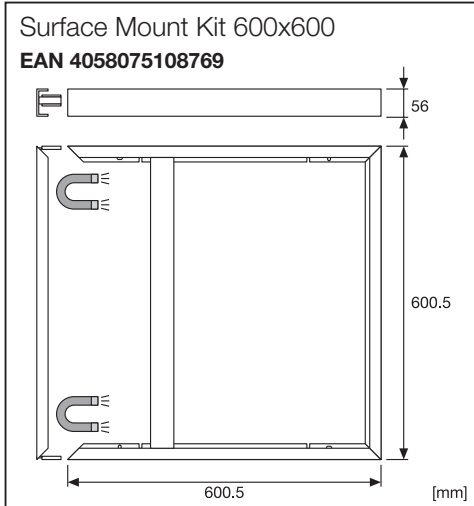

FR Cet appareil se recycle
À DÉPOSER EN MAGASIN
À DÉPOSER EN DÉCHÈTERIE
OU

Points de collecte sur www.quefairedemesdechets.fr

LEDVANCE GmbH
Steinerne Furt 62
86167 Augsburg, Germany
www.ledvance.com

LEDVANCE Ltd, Aquila House
Delta Crescent, Westbrook, Warrington
WA5 7NR, United Kingdom

C10449057
G11142850
13.05.22