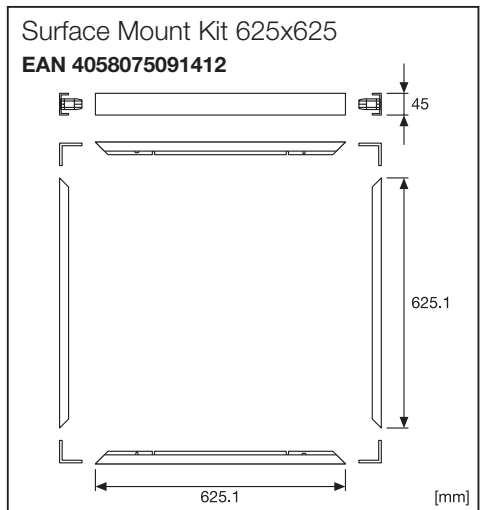

FR Cet appareil se recycle
À DÉPOSER EN MAGASIN
À DÉPOSER EN DÉCHÈTERIE
OU

Points de collecte sur www.quefairedemesdechets.fr

LEDVANCE GmbH
Steinerne Furt 62
86167 Augsburg, Germany
www.ledvance.com

LEDVANCE Ltd, Aquila House
Delta Crescent, Westbrook, Warrington
WA5 7NR, United Kingdom

C10449057
G11142850
13.05.22