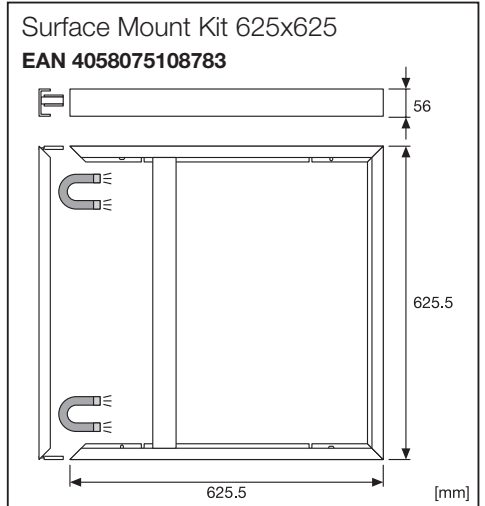

FR Cet appareil se recycle
À DÉPOSER EN MAGASIN
À DÉPOSER EN DÉCHÈTERIE
OU

Points de collecte sur www.quefairedemesdechets.fr

LEDVANCE GmbH
Steinerne Furt 62
86167 Augsburg, Germany
www.ledvance.com

LEDVANCE Ltd, Aquila House
Delta Crescent, Westbrook, Warrington
WA5 7NR, United Kingdom

C10449057
G11142850
13.05.22