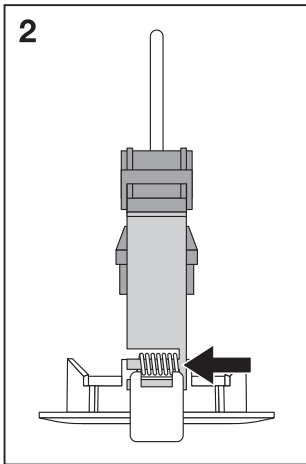

SPOT KIT LEDr GU10

	EAN	ø x h [mm]	W	lm	lm/W	K	IP	IK
SP KIT ADJ 7W/4000K GU10 DIM	4058075156784	88.5x107	7	500	70	4000	20	02

	EAN	Temp (°C)	V _{AC}	Hz	∠	PF	R _a	⊞
SP KIT ADJ 7W/4000K GU10 DIM	4058075156784	-20...+40	220-240V	50/60Hz	36°	≥0.9	≥ 80	0.2 kg