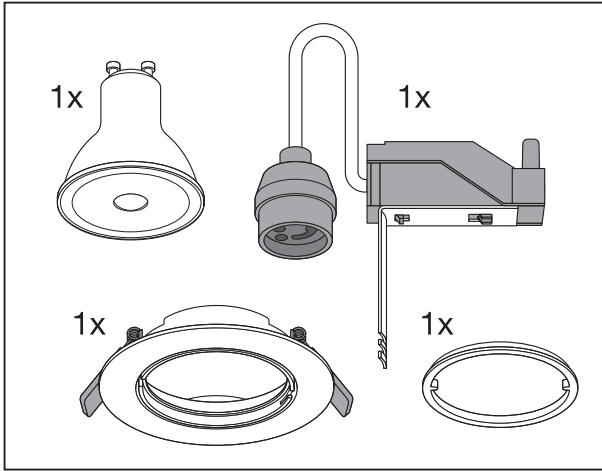

SPOT KIT LEDr GU10

	EAN	ø x h [mm]	W	lm	lm/W	K	IP	IK
SP KIT ADJ 7W/4000K GU10 DIM	4058075156784	88.5x107	7	500	70	4000	20	02

	EAN	Temp (°C)	V _{AC}	Hz	∠	PF	R _a	⊞
SP KIT ADJ 7W/4000K GU10 DIM	4058075156784	-20...+40	220-240V	50/60Hz	36°	≥0.9	≥ 80	0.2 kg