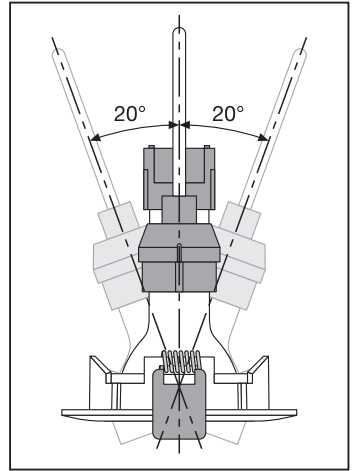

SPOT KIT LEDr GU10

	EAN	ø x h [mm]	W	lm	lm/W	K	IP	IK
SP KIT ADJ 7W/4000K GU10 DIM	4058075156784	88.5x107	7	500	70	4000	20	02

	EAN	Temp (°C)	V _{AC}	Hz	∠	PF	R _a	⊞
SP KIT ADJ 7W/4000K GU10 DIM	4058075156784	-20...+40	220-240V	50/60Hz	36°	≥0.9	≥ 80	0.2 kg