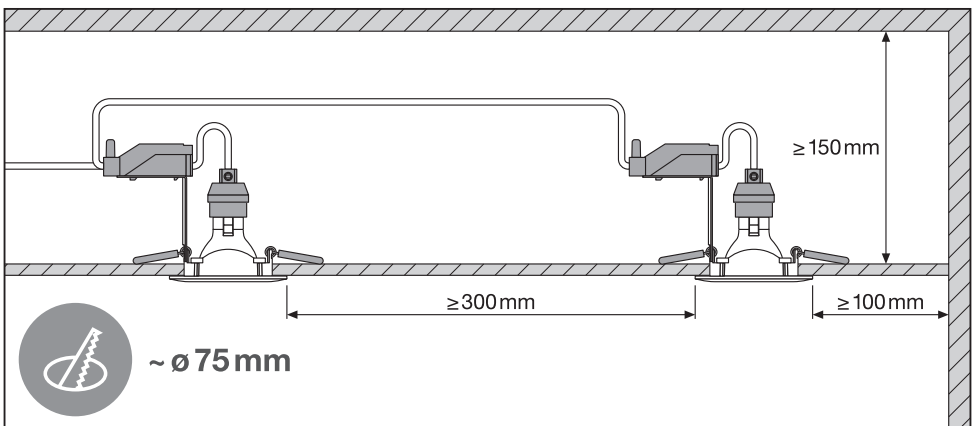

SPOT KIT LEDr GU10

	EAN	ø x h [mm]	W	lm	lm/W	K	IP	IK
SP KIT ADJ 7W/4000K GU10 DIM	4058075156784	88.5x107	7	500	70	4000	20	02

	EAN	Temp (°C)	V _{AC}	Hz	∠	PF	R _a	⊞
SP KIT ADJ 7W/4000K GU10 DIM	4058075156784	-20...+40	220-240V	50/60Hz	36°	≥0.9	≥ 80	0.2 kg