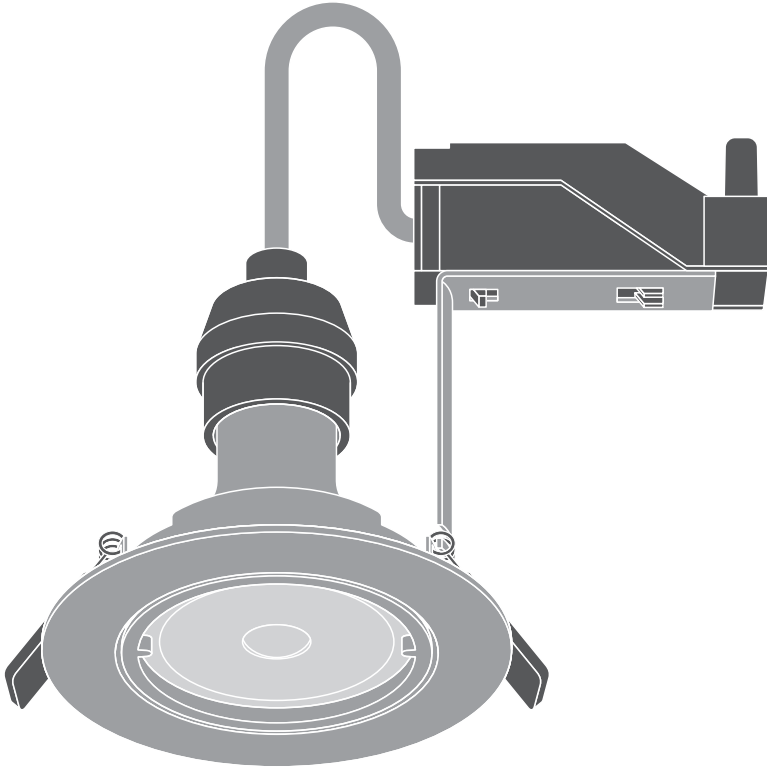

SPOT KIT LEDr GU10

	EAN	ø x h [mm]	W	lm	lm/W	K	IP	IK
SP KIT ADJ 7W/4000K GU10 DIM	4058075156784	88.5x107	7	500	70	4000	20	02

	EAN	Temp (°C)	V _{AC}	Hz	∠	PF	R _a	⊞
SP KIT ADJ 7W/4000K GU10 DIM	4058075156784	-20...+40	220-240V	50/60Hz	36°	≥0.9	≥ 80	0.2 kg