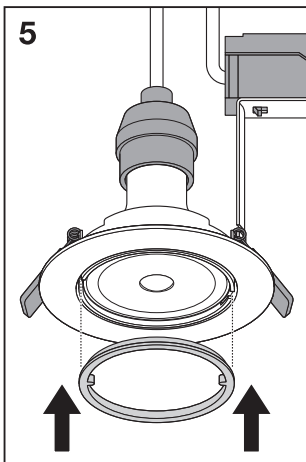

SPOT KIT LEDr GU10

	EAN	ø x h [mm]	W	lm	lm/W	K	IP	IK
SP KIT ADJ 7W/4000K GU10 DIM	4058075156784	88.5x107	7	500	70	4000	20	02

	EAN	Temp (°C)	V _{AC}	Hz	∠	PF	R _a	⊞
SP KIT ADJ 7W/4000K GU10 DIM	4058075156784	-20...+40	220-240V	50/60Hz	36°	≥0.9	≥ 80	0.2 kg