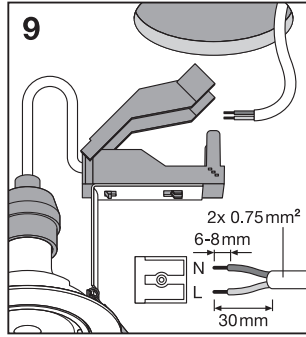

SPOT KIT LEDr GU10

	EAN	ø x h [mm]	W	lm	lm/W	K	IP	IK
SP KIT ADJ 7W/4000K GU10 DIM	4058075156784	88.5x107	7	500	70	4000	20	02

	EAN	Temp (°C)	V _{AC}	Hz	∠	PF	R _a	⊞
SP KIT ADJ 7W/4000K GU10 DIM	4058075156784	-20...+40	220-240V	50/60Hz	36°	≥0.9	≥ 80	0.2 kg