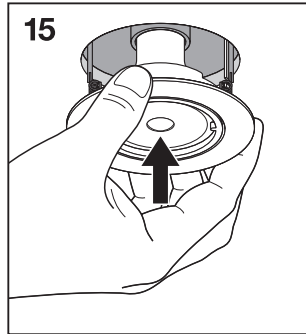

SPOT KIT LEDr GU10

	EAN	ø x h [mm]	W	lm	lm/W	K	IP	IK
SP KIT ADJ 7W/4000K GU10 DIM	4058075156784	88.5x107	7	500	70	4000	20	02

	EAN	Temp (°C)	V _{AC}	Hz	∠	PF	R _a	⊞
SP KIT ADJ 7W/4000K GU10 DIM	4058075156784	-20...+40	220-240V	50/60Hz	36°	≥0.9	≥ 80	0.2 kg