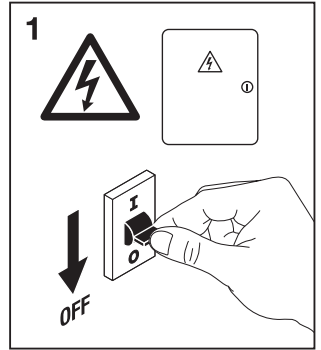

SPOT KIT LEDr GU10

	EAN	ø x h [mm]	W	lm	lm/W	K	IP	IK
SP KIT ADJ 7W/4000K GU10 DIM	4058075156784	88.5x107	7	500	70	4000	20	02

	EAN	Temp (°C)	V _{AC}	Hz	∠	PF	R _a	⊞
SP KIT ADJ 7W/4000K GU10 DIM	4058075156784	-20...+40	220-240V	50/60Hz	36°	≥0.9	≥ 80	0.2 kg