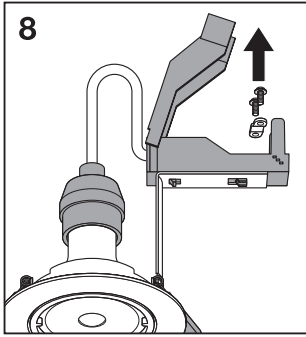

SPOT KIT LEDr GU10

	EAN	ø x h [mm]	W	lm	lm/W	K	IP	IK
SP KIT ADJ 7W/4000K GU10 DIM	4058075156784	88.5x107	7	500	70	4000	20	02

	EAN	Temp (°C)	V _{AC}	Hz	∠	PF	R _a	⊞
SP KIT ADJ 7W/4000K GU10 DIM	4058075156784	-20...+40	220-240V	50/60Hz	36°	≥0.9	≥ 80	0.2 kg