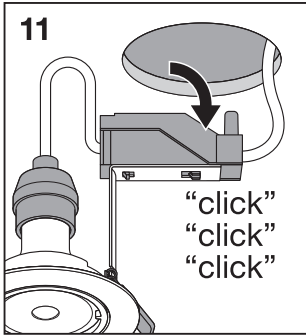

SPOT KIT LEDr GU10

	EAN	ø x h [mm]	W	lm	lm/W	K	IP	IK
SP KIT ADJ 7W/4000K GU10 DIM	4058075156784	88.5x107	7	500	70	4000	20	02

	EAN	Temp (°C)	V _{AC}	Hz	∠	PF	R _a	⊞
SP KIT ADJ 7W/4000K GU10 DIM	4058075156784	-20...+40	220-240V	50/60Hz	36°	≥0.9	≥ 80	0.2 kg