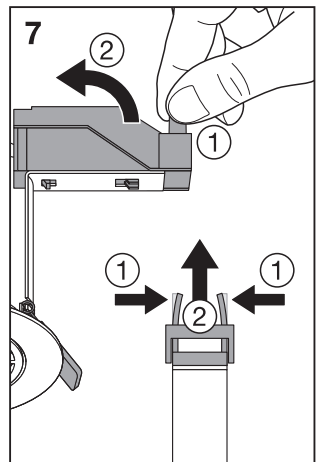

SPOT KIT LEDr GU10

	EAN	ø x h [mm]	W	lm	lm/W	K	IP	IK
SP KIT ADJ 7W/4000K GU10 DIM	4058075156784	88.5x107	7	500	70	4000	20	02

	EAN	Temp (°C)	V _{AC}	Hz	∠	PF	R _a	⊞
SP KIT ADJ 7W/4000K GU10 DIM	4058075156784	-20...+40	220-240V	50/60Hz	36°	≥0.9	≥ 80	0.2 kg