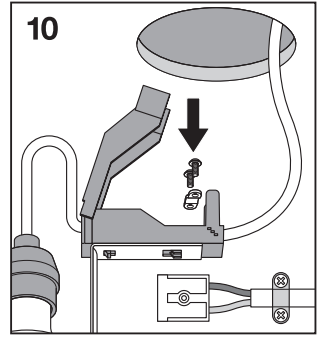

SPOT KIT LEDr GU10

	EAN	ø x h [mm]	W	lm	lm/W	K	IP	IK
SP KIT ADJ 7W/4000K GU10 DIM	4058075156784	88.5x107	7	500	70	4000	20	02

	EAN	Temp (°C)	V _{AC}	Hz	∠	PF	R _a	⊞
SP KIT ADJ 7W/4000K GU10 DIM	4058075156784	-20...+40	220-240V	50/60Hz	36°	≥0.9	≥ 80	0.2 kg