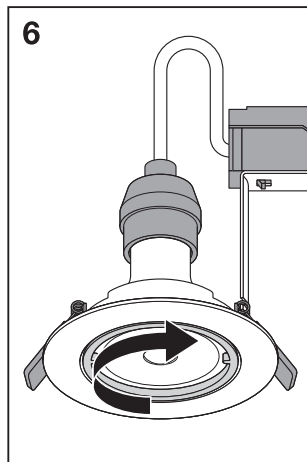

SPOT KIT LEDr GU10

	EAN	ø x h [mm]	W	lm	lm/W	K	IP	IK
SP KIT ADJ 7W/4000K GU10 DIM	4058075156784	88.5x107	7	500	70	4000	20	02

	EAN	Temp (°C)	V _{AC}	Hz	∠	PF	R _a	⊞
SP KIT ADJ 7W/4000K GU10 DIM	4058075156784	-20...+40	220-240V	50/60Hz	36°	≥0.9	≥ 80	0.2 kg