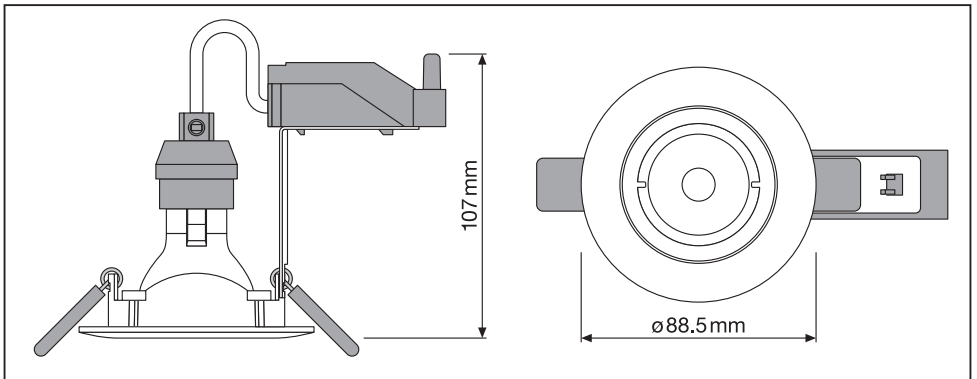

SPOT KIT LEDr GU10

	EAN	ø x h [mm]	W	lm	lm/W	K	IP	IK
SP KIT ADJ 7W/4000K GU10 DIM	4058075156784	88.5x107	7	500	70	4000	20	02

	EAN	Temp (°C)	V _{AC}	Hz	∠	PF	R _a	⊞
SP KIT ADJ 7W/4000K GU10 DIM	4058075156784	-20...+40	220-240V	50/60Hz	36°	≥0.9	≥ 80	0.2 kg