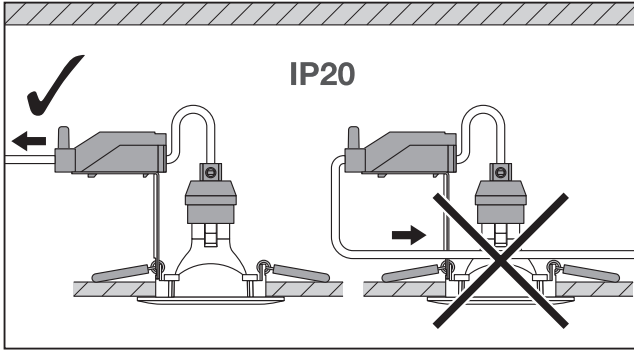

SPOT KIT LEDr GU10

	EAN	ø x h [mm]	W	lm	lm/W	K	IP	IK
SP KIT ADJ 7W/4000K GU10 DIM	4058075156784	88.5x107	7	500	70	4000	20	02

	EAN	Temp (°C)	V _{AC}	Hz	∠	PF	R _a	⊞
SP KIT ADJ 7W/4000K GU10 DIM	4058075156784	-20...+40	220-240V	50/60Hz	36°	≥0.9	≥ 80	0.2 kg