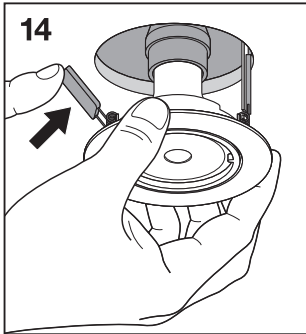

SPOT KIT LEDr GU10

	EAN	ø x h [mm]	W	lm	lm/W	K	IP	IK
SP KIT ADJ 7W/4000K GU10 DIM	4058075156784	88.5x107	7	500	70	4000	20	02

	EAN	Temp (°C)	V _{AC}	Hz	∠	PF	R _a	⊞
SP KIT ADJ 7W/4000K GU10 DIM	4058075156784	-20...+40	220-240V	50/60Hz	36°	≥0.9	≥ 80	0.2 kg