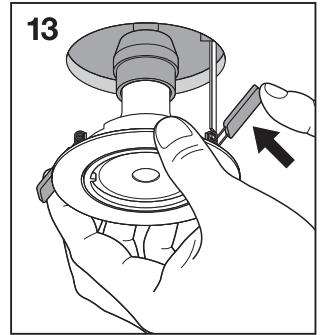

SPOT KIT LEDr GU10

	EAN	ø x h [mm]	W	lm	lm/W	K	IP	IK
SP KIT ADJ 7W/4000K GU10 DIM	4058075156784	88.5x107	7	500	70	4000	20	02

	EAN	Temp (°C)	V _{AC}	Hz	∠	PF	R _a	⊞
SP KIT ADJ 7W/4000K GU10 DIM	4058075156784	-20...+40	220-240V	50/60Hz	36°	≥0.9	≥ 80	0.2 kg