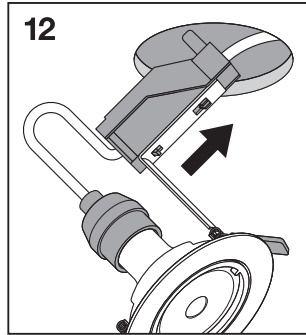

SPOT KIT LEDr GU10

	EAN	ø x h [mm]	W	lm	lm/W	K	IP	IK
SP KIT ADJ 7W/4000K GU10 DIM	4058075156784	88.5x107	7	500	70	4000	20	02

	EAN	Temp (°C)	V _{AC}	Hz	∠	PF	R _a	⊞
SP KIT ADJ 7W/4000K GU10 DIM	4058075156784	-20...+40	220-240V	50/60Hz	36°	≥0.9	≥ 80	0.2 kg