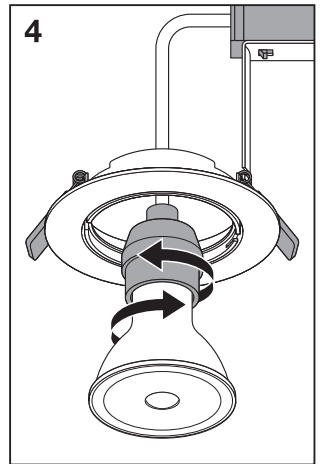

SPOT KIT LEDr GU10

	EAN	ø x h [mm]	W	lm	lm/W	K	IP	IK
SP KIT ADJ 7W/4000K GU10 DIM	4058075156784	88.5x107	7	500	70	4000	20	02

	EAN	Temp (°C)	V _{AC}	Hz	∠	PF	R _a	⊞
SP KIT ADJ 7W/4000K GU10 DIM	4058075156784	-20...+40	220-240V	50/60Hz	36°	≥0.9	≥ 80	0.2 kg