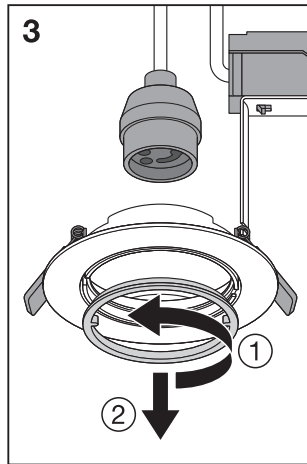

SPOT KIT LEDr GU10

	EAN	ø x h [mm]	W	lm	lm/W	K	IP	IK
SP KIT ADJ 7W/4000K GU10 DIM	4058075156784	88.5x107	7	500	70	4000	20	02

	EAN	Temp (°C)	V _{AC}	Hz	∠	PF	R _a	⊞
SP KIT ADJ 7W/4000K GU10 DIM	4058075156784	-20...+40	220-240V	50/60Hz	36°	≥0.9	≥ 80	0.2 kg